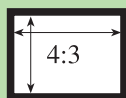

Dati tecnici / Technical data

VELVET
FRAME

BLACK
FRAME

	inc.	b x h (cm)		inc.	b x h (cm)
	60	122x91		55	122x69
	75	152x114		69	152x86
	83	169x126		76	169x95
	90	183x137		82	183x103
	100	203x152		91	203x114
	105	213x160		96	213x120
	110	225x169		101	225x126
	124	250x190		113	250x140
	135	270x203		123	270x152
	150	300x225		136	300x169
	165	334x250		151	334x188
	175	350x265		158	350x197
	200	400x300		181	400x225