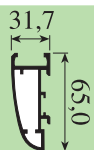

Dati tecnici / Technical data

VELVET
FRAME

BLACK
FRAME

	inc.	b x h (cm)		inc.	b x h (cm)
	60	122x91		55	122x69
	75	152x114		69	152x86
	83	169x126		76	169x95
	90	183x137		82	183x103
	100	203x152		91	203x114
	105	213x160		96	213x120
	110	225x169		101	225x126
	124	250x190		113	250x140
	135	270x203		123	270x152
	150	300x225		136	300x169
	165	334x250		151	334x188
	175	350x265		158	350x197
	200	400x300		181	400x225